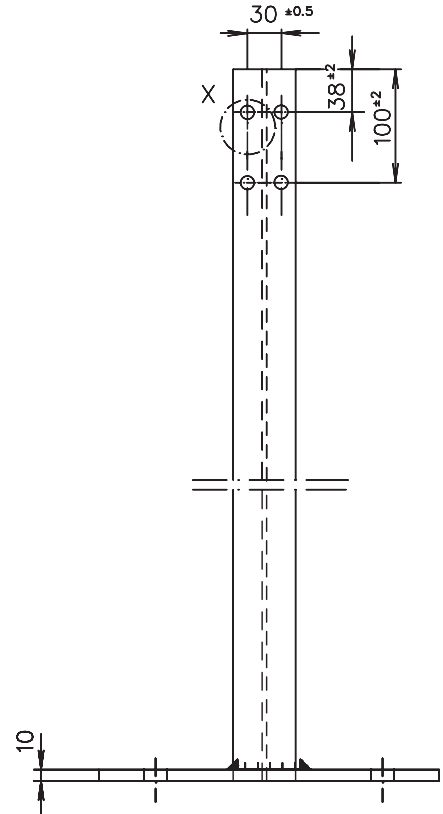

Pfosten Schutzplanke

Pfosten |

Pfosten mit Fussplatte für Plankenmontage.
Ohne Befestigungsmaterial.

Pfosten IPE100, feuerverzinkt.
Standartlänge - 700mm hoch.
(für Oberkante Planke 750mm)

Individuelle Maße für Pfostenhöhen
jederzeit auf Anfrage möglich.
Pfosten ohne Fussplatte zum einrammen
oder einbetonieren ebenfalls in
individuellen Längen möglich.