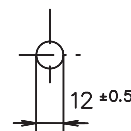

Einzelheit X

[Fax-Anfrageformular umseitig >](#)