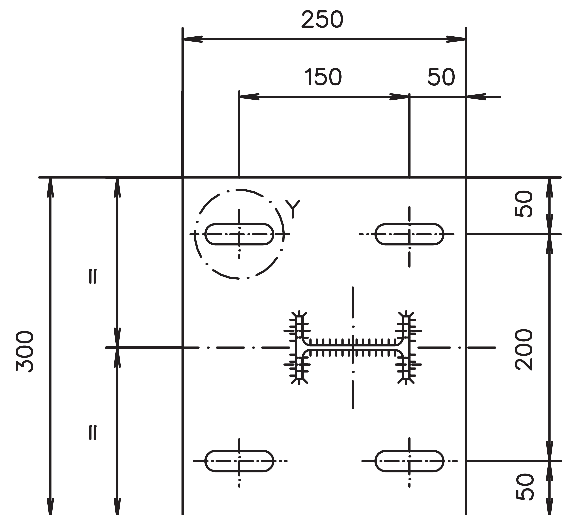

Pfosten Schutzplanke

Pfosten |

Pfosten mit Fussplatte für Plankenmontage.
Ohne Befestigungsmaterial.

Pfosten IPE100, feuerverzinkt.
Standartlänge - 700mm hoch.
(für Oberkante Planke 750mm)

Individuelle Maße für Pfostenhöhen
jederzeit auf Anfrage möglich.
Pfosten ohne Fussplatte zum einrammen
oder einbetonieren ebenfalls in
individuellen Längen möglich.