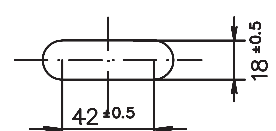

Einzelheit Y

[Fax-Anfrageformular umseitig >](#)